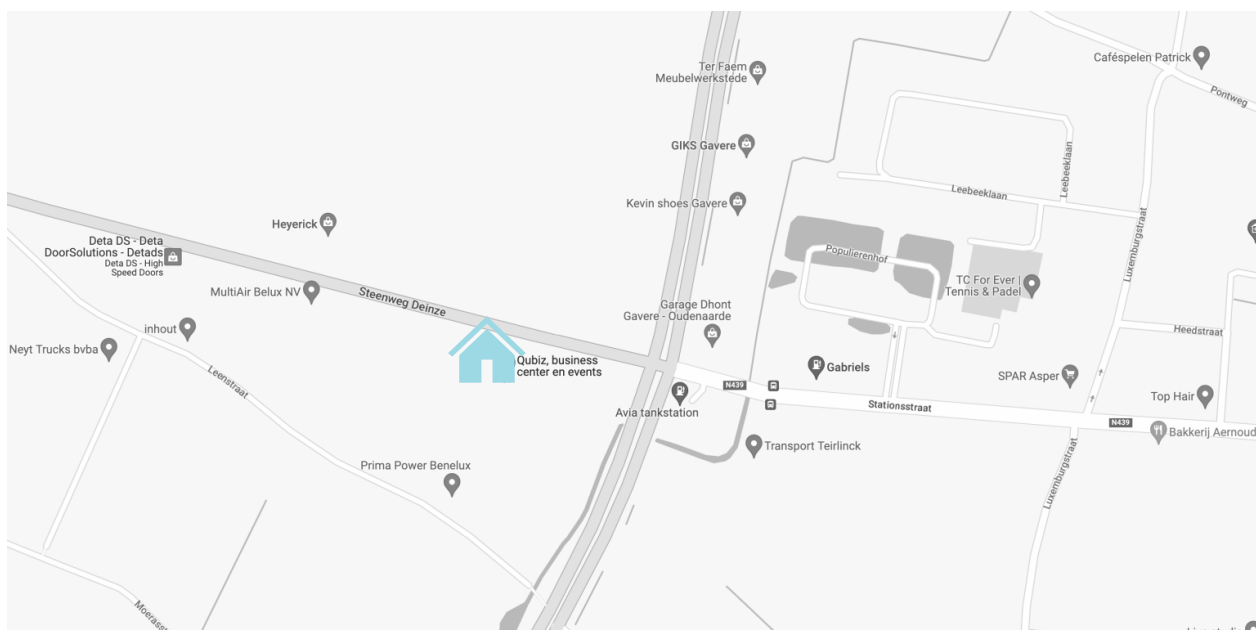

Wegbeschrijving QUBIZ

Steenweg Deinze 154 te 9810 Nazareth

GPS coördinaten 50°55'49.2"N 3°37'37.6"E

Opgelet, sommige GPS'en vinden de exacte locatie niet.
Qubiz ligt op het kruispunt van de N60 en de N35 aan de rand van Gavere (aan de lichten).

Vanuit Antwerpen

- Volg de E17 richting Gent en volg verder richting De Pinte
- Neem de afslag 8 naar de N60 richting Oudenaarde / De Pinte / Eke
- Volg de N60 naar Oudenaarde / N60 / Nazareth
- Neem op de rotonde de tweede afslag en rij door op de Nieuwe Steenweg / N60
- Neem op de rotonde de tweede afslag en rij door op de Nieuwe Steenweg / N60
- Sla rechts af naar de Deinze Baan / Steenweg Deinze / N35
- +/- 200 meter verder vindt u Qubiz aan uw linkerzijde
- Houdt links aan als u de parking oprijdt

Vanuit Kortrijk

- Volg de E17 richting Gent en volg verder richting Kortrijk
- Neem de afslag 7 Deinze, naar de N35 richting Deinze / Gavere / Nazareth
- Volg de N35
- +/- 5 km verder vindt u Qubiz aan uw rechterzijde
- Houdt links aan als u de parking oprijdt

Vanuit Oostende

- Volg de E40 richting Brussel
- Neem de afslag 8 richting E17 richting Kortrijk
- Volg de E17
- Neem de afslag 8 richting Oudenaarde / N60 / Nazareth
- Houdt rechts aan, naar de Nieuwe Steenweg / N60
- Neem op de rotonde de tweede afslag en rij door op de Nieuwe Steenweg / N60
- Neem op de rotonde de tweede afslag en rij door op de Nieuwe Steenweg / N60
- Sla rechts af naar de Deinze Baan / Steenweg Deinze / N35
- +/- 200 meter verder vindt u Qubiz aan uw linkerzijde
- Houdt links aan als u de parking oprijdt