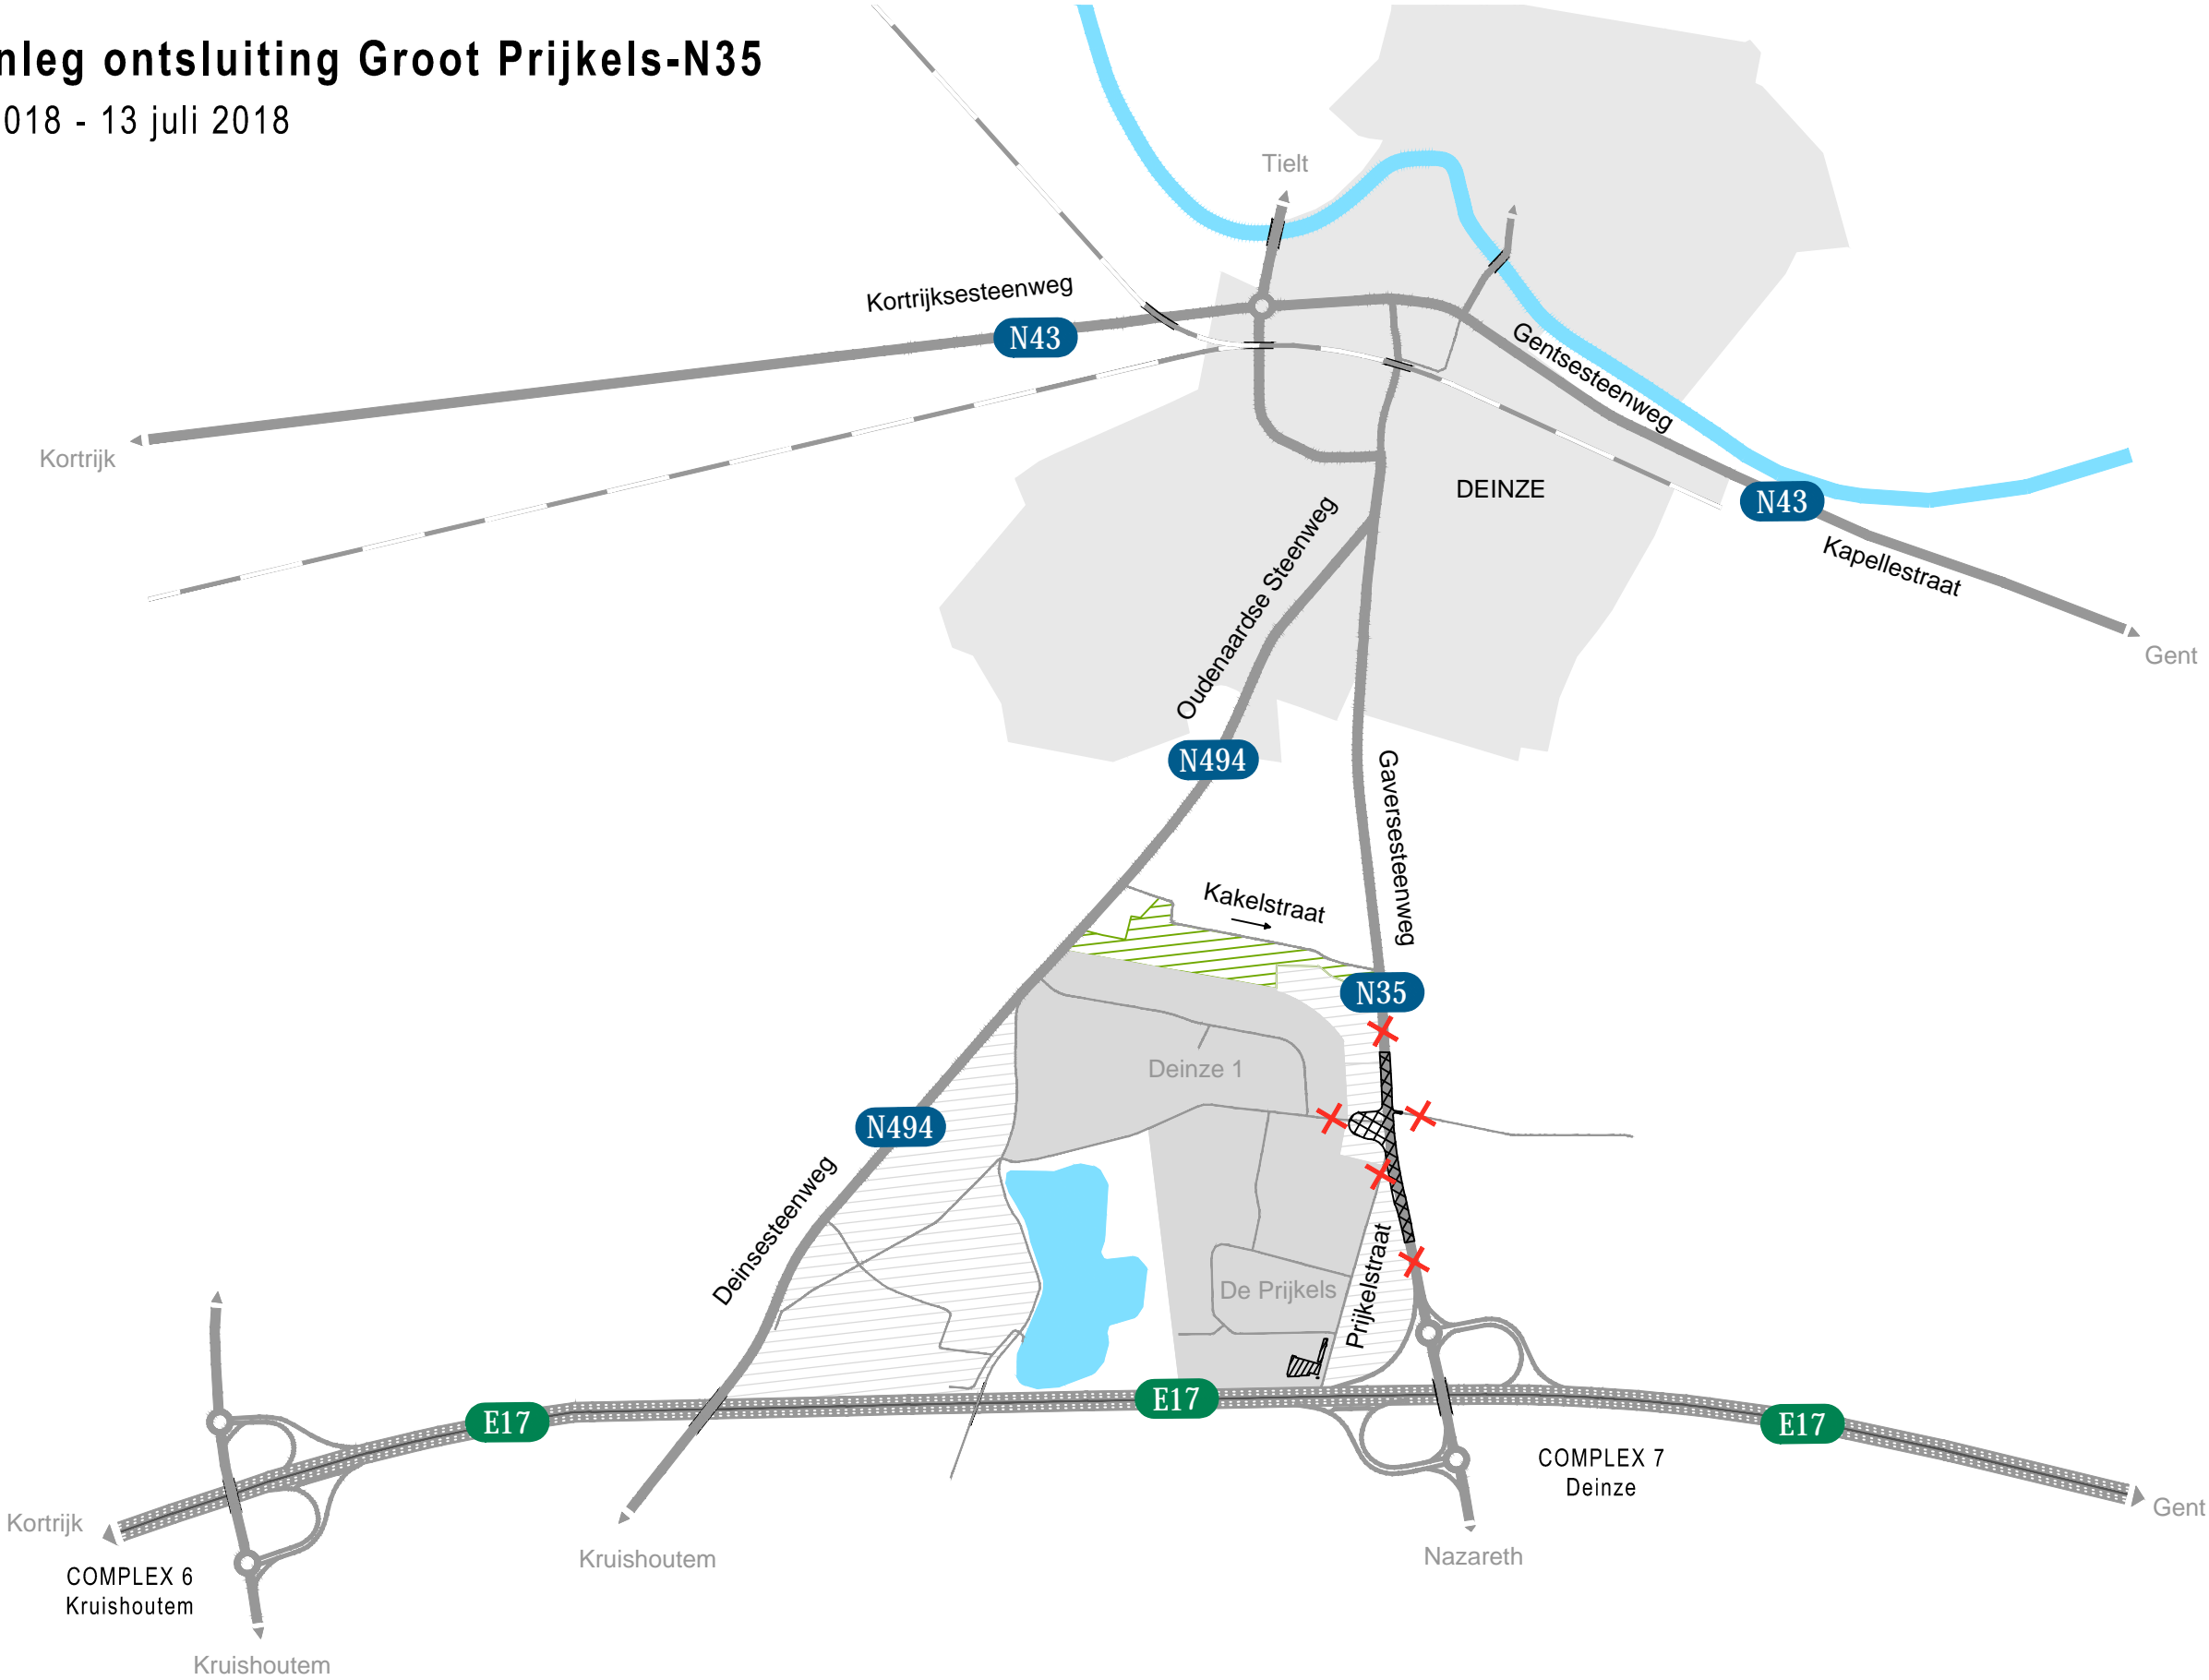

1. Heraanleg ontsluiting Groot Prijkels-N35

9 april 2018 - 13 juli 2018

-  werkzone
-  werkzone - geen doorgang
-  gebouwen Perrigo (Omega Pharma)