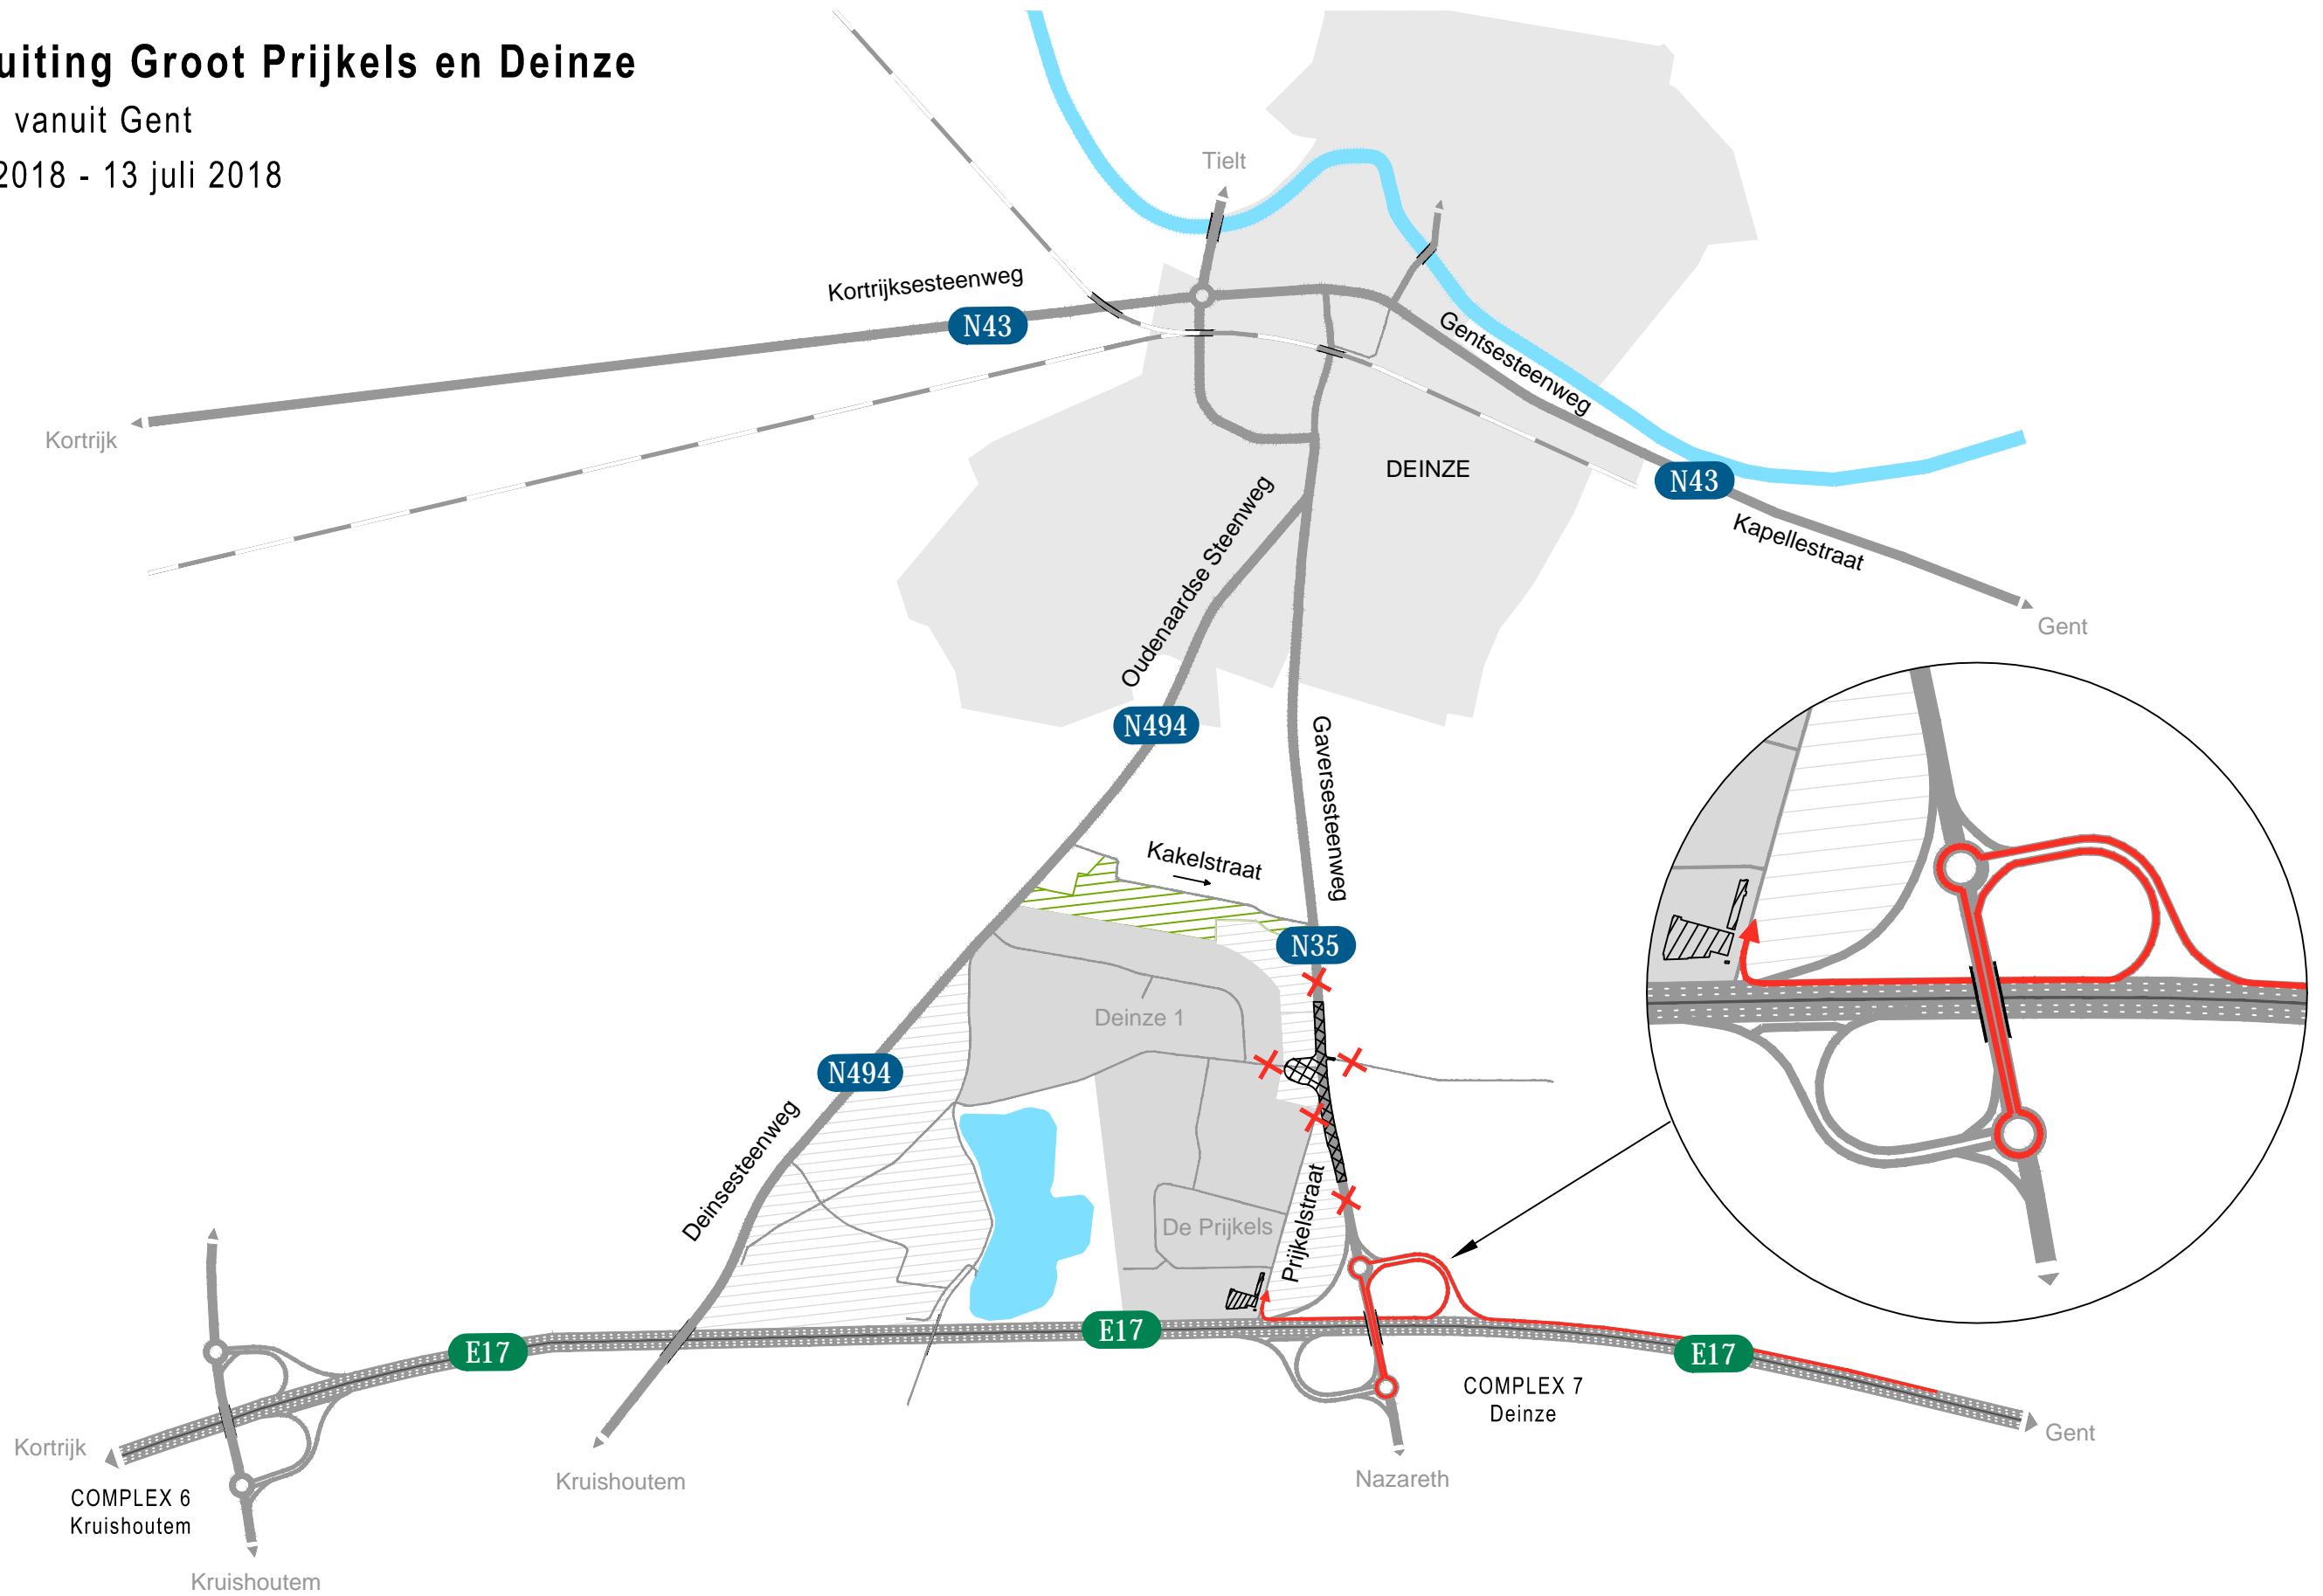

## 2. Ontsluiting Groot Prijkels en Deinze

via E17 vanuit Gent

9 april 2018 - 13 juli 2018

-  werkzone
-  werkzone - geen doorgang
-  gebouwen Perrigo (Omega Pharma)
-  ontsluiting Groot Prijkels en Deinze vanuit Gent