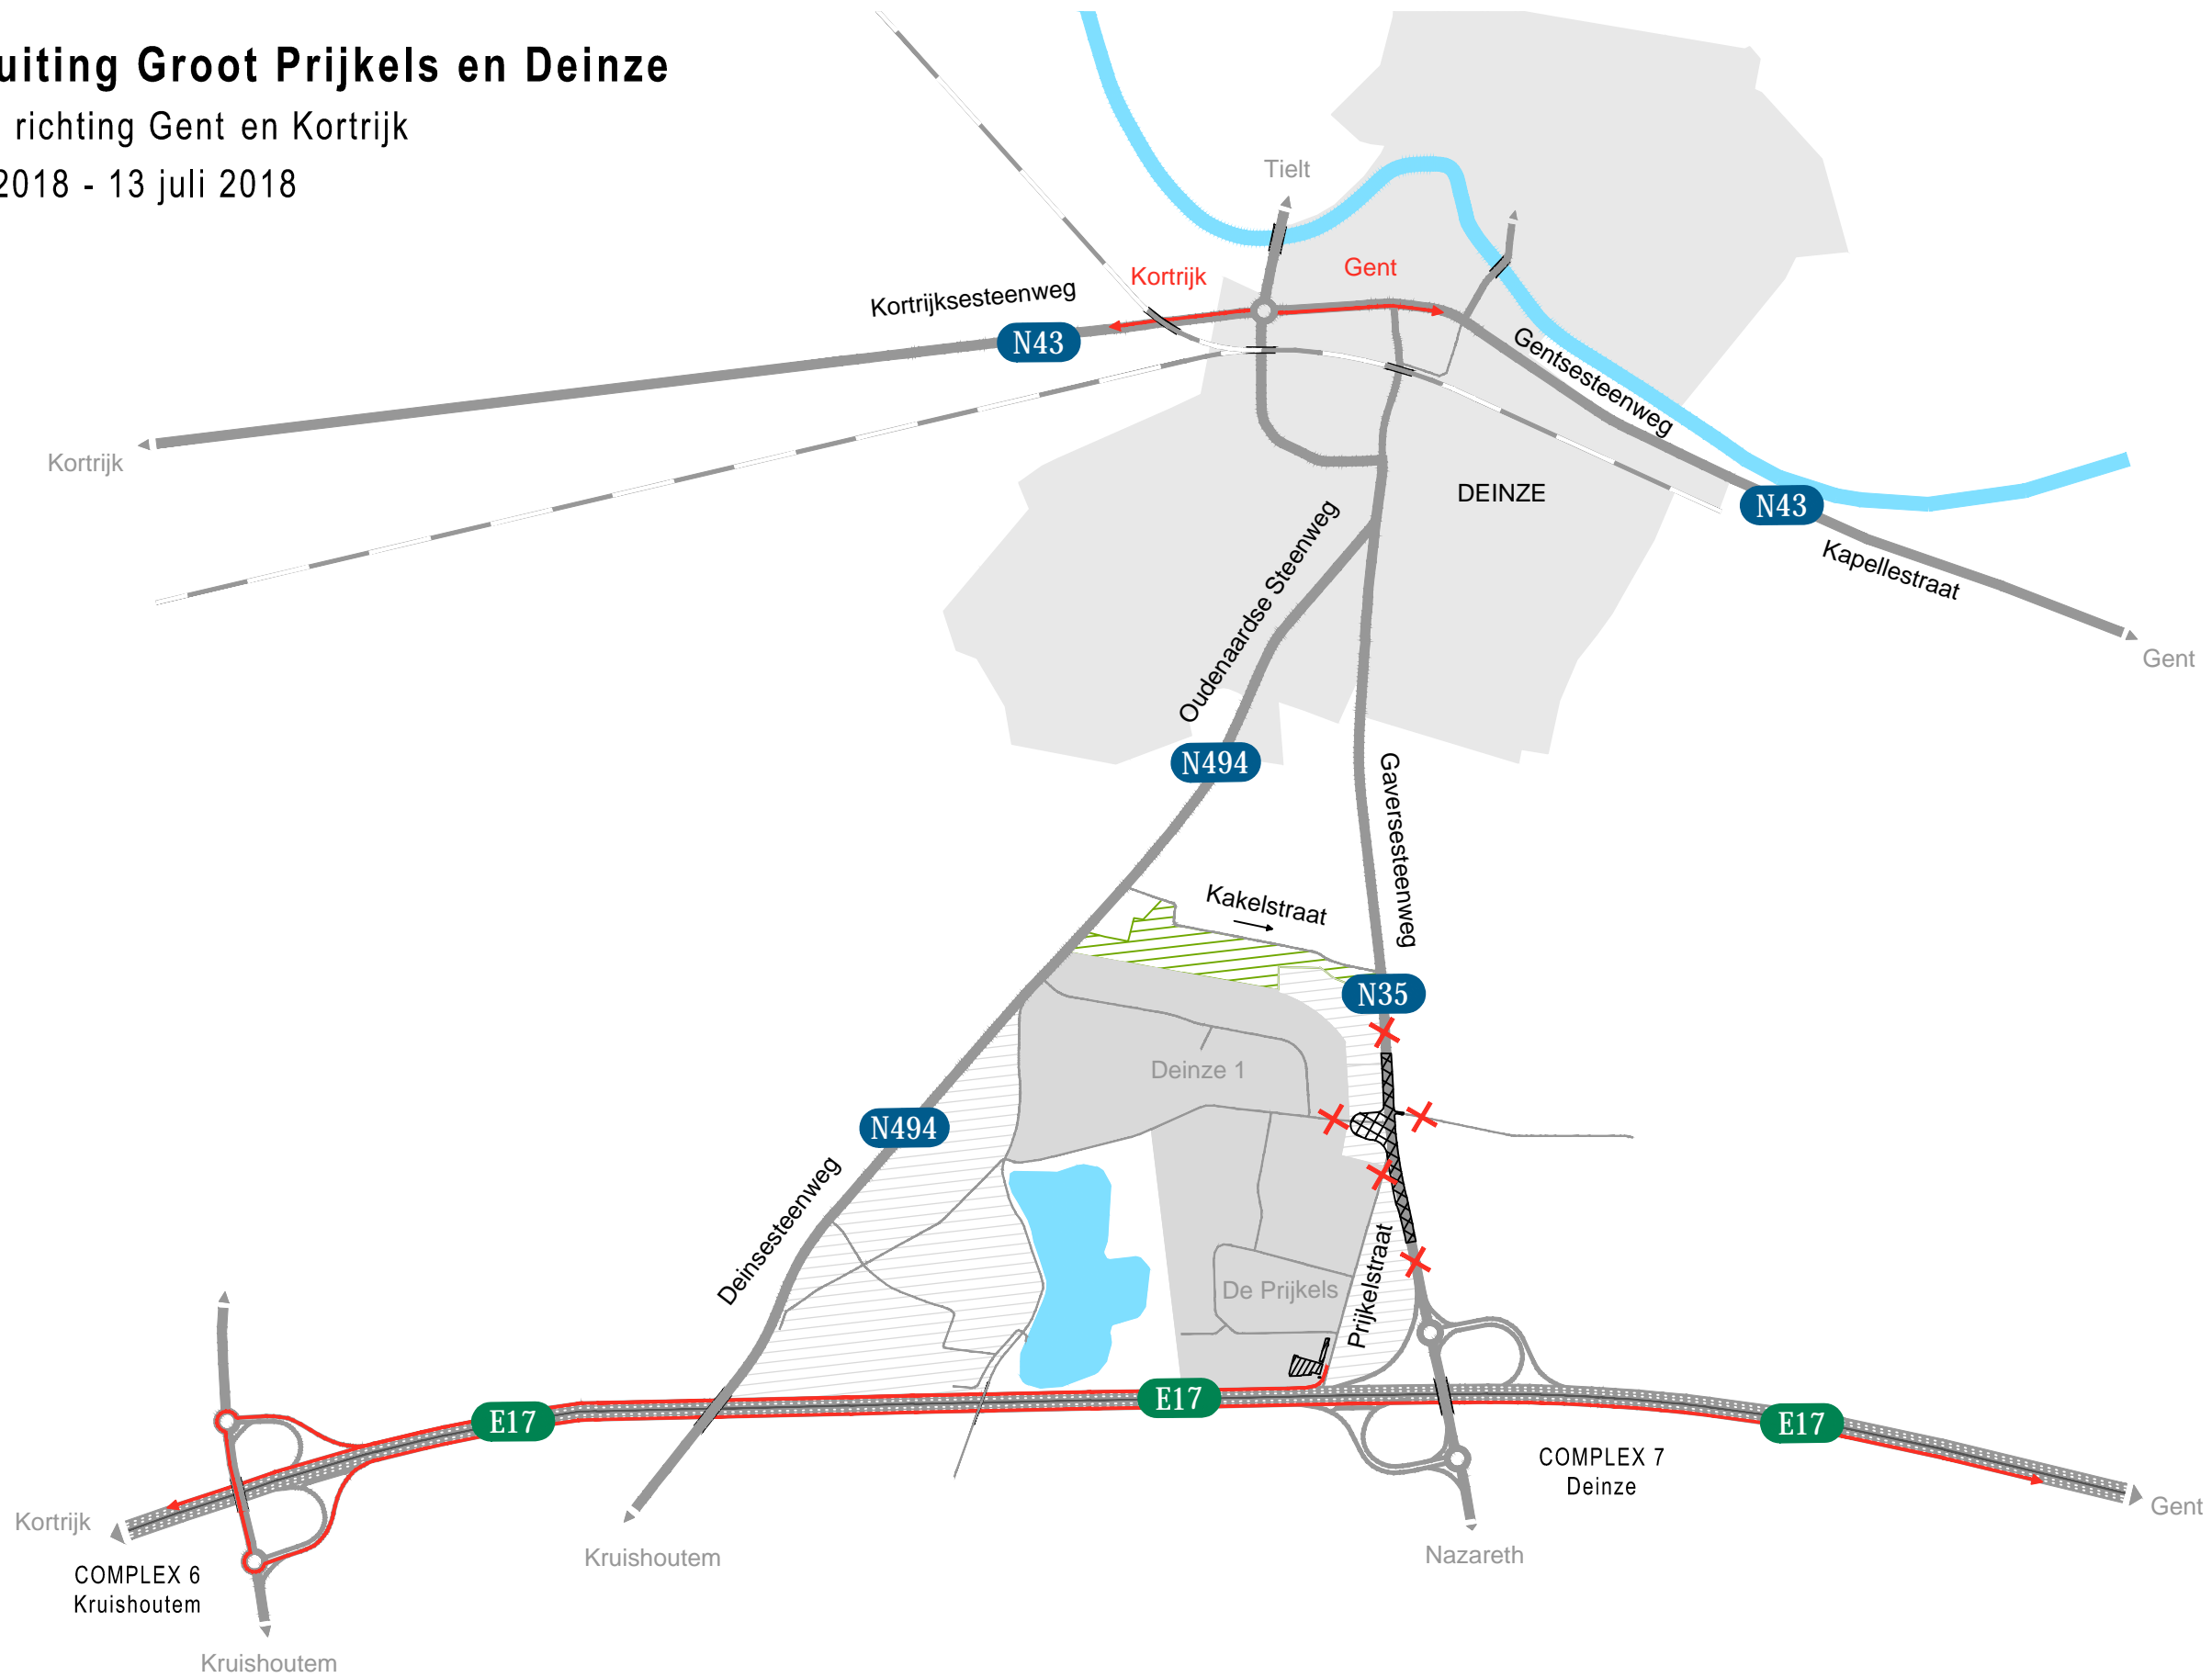

4. Ontsluiting Groot Prijkels en Deinze

via E17 richting Gent en Kortrijk

9 april 2018 - 13 juli 2018

-  werkzone
-  werkzone - geen doorgang
-  gebouwen Perrigo (Omega Pharma)
-  ontsluiting Groot Prijkels en Deinze richting Gent en Kortrijk