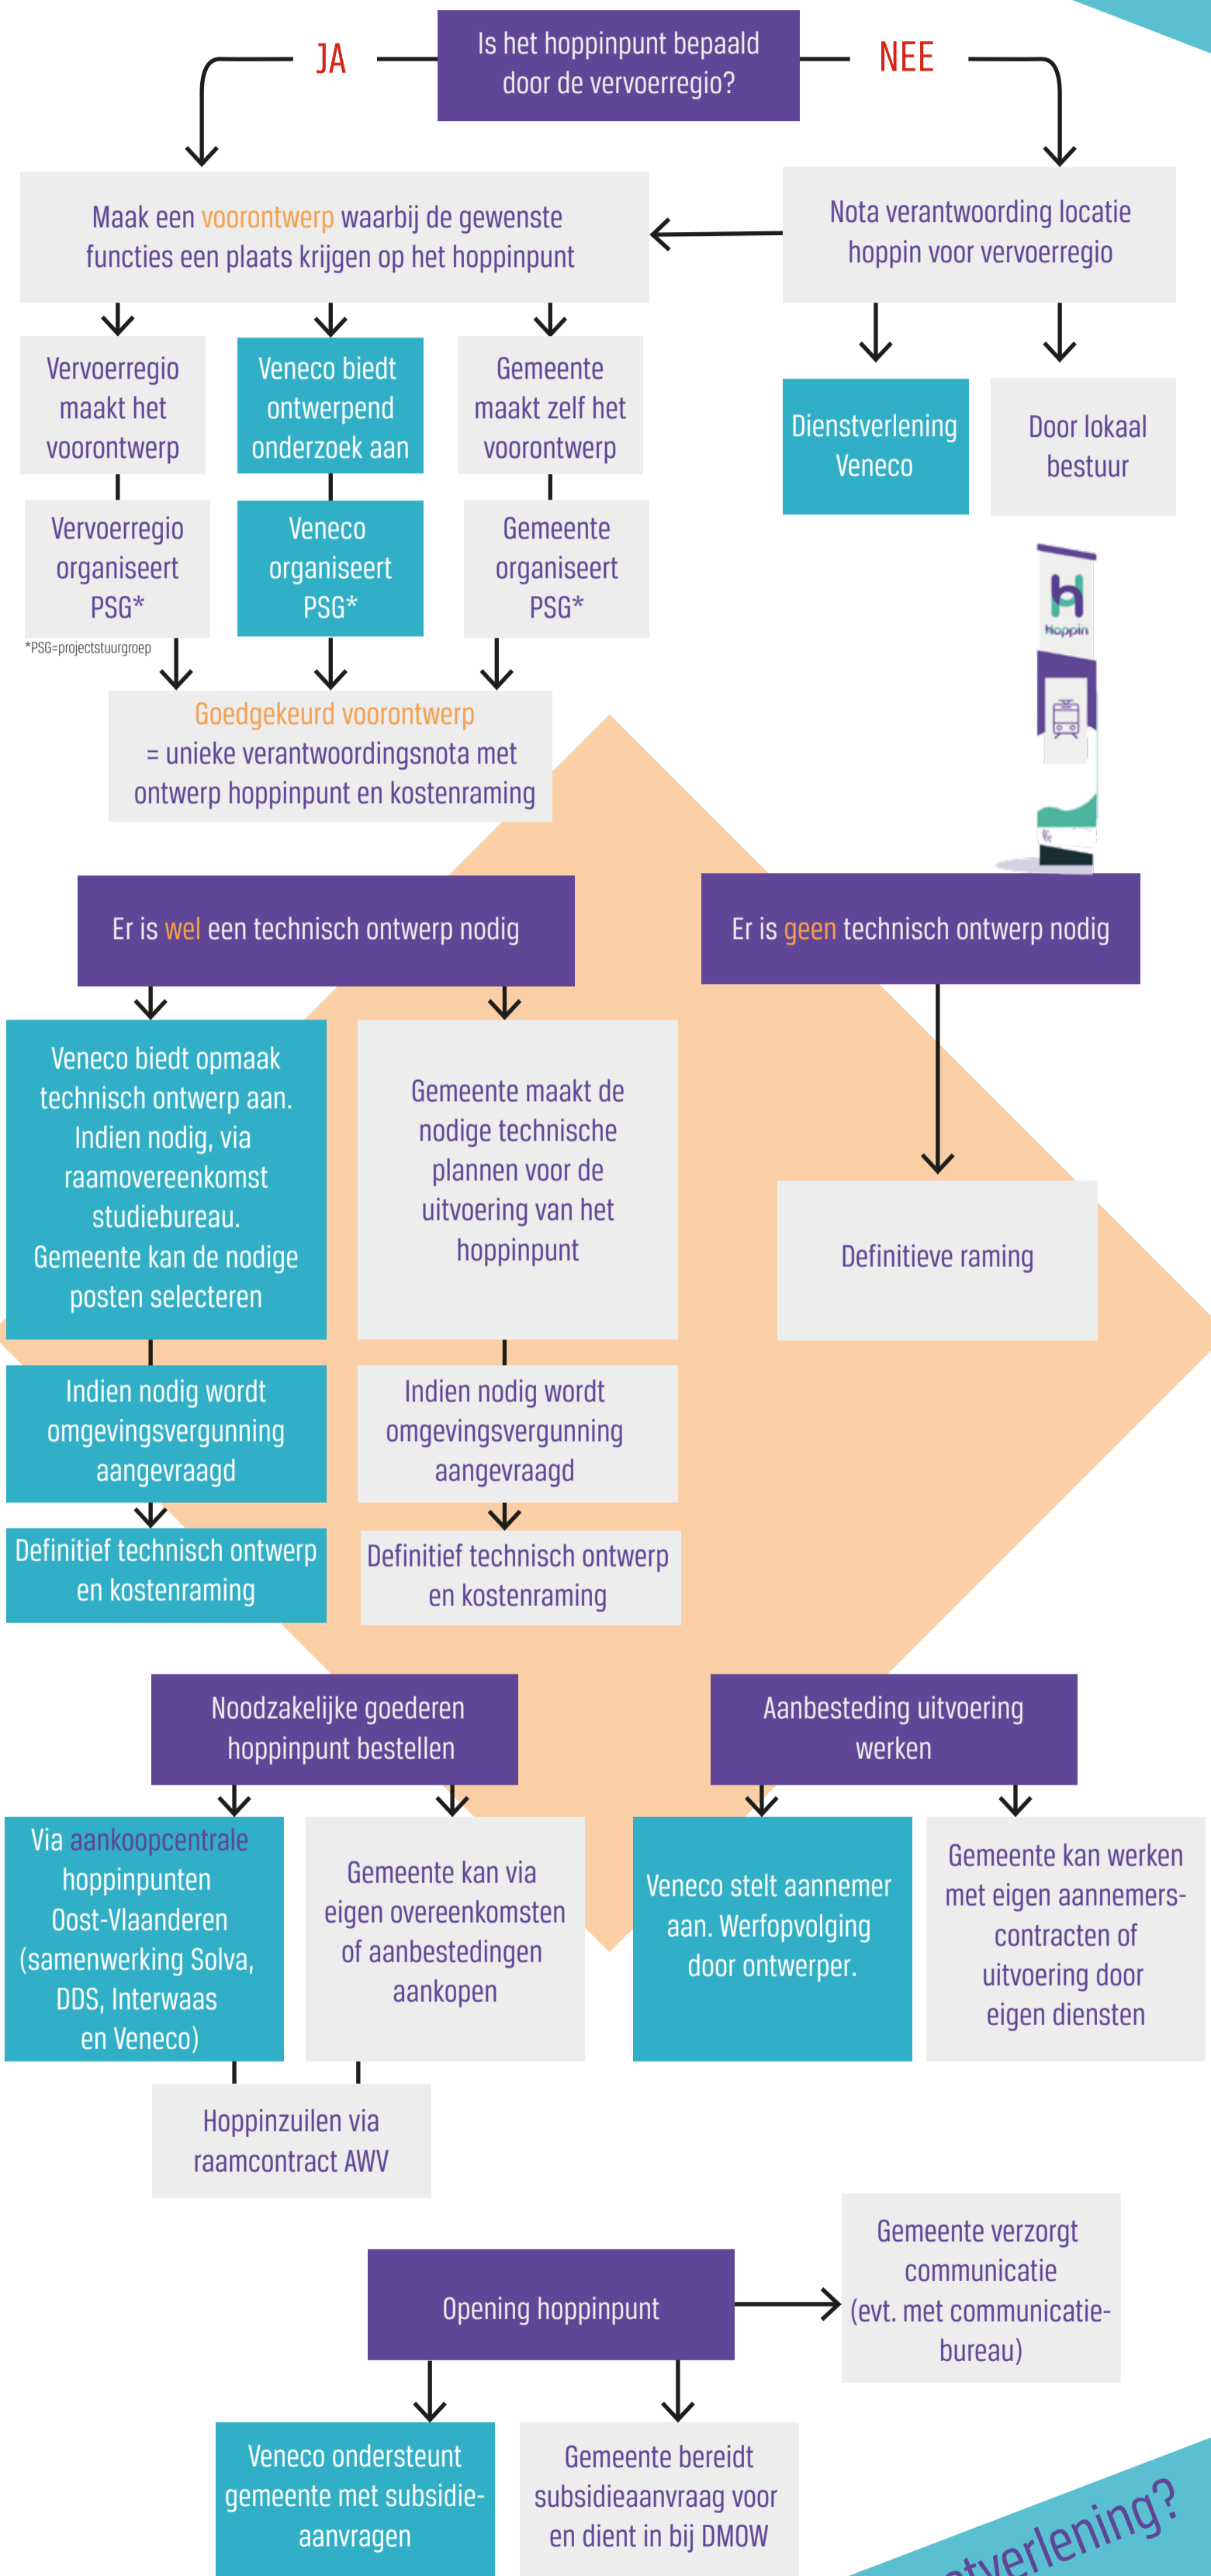

Hoe realiseer ik een

Hoppin punt?

Meer informatie over onze dienstverlening?

Nina Sarens
nina.sarens@veneco.be
 09 218 99 40